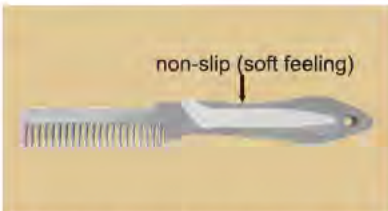

**NO.621**  
**ALUMINIUM MANE COMB**  
500/Box

**NO.632**  
**ALUMINIUM MANE COMB**  
20 teeth  
500/Box

**NO.628**  
**ALUMINIUM MANE COMB**  
500/Box

**NO.620**  
**PLASTIC MANE COMB**  
Color:dark green(03),red(1),  
dark blue(9),  
500/Box